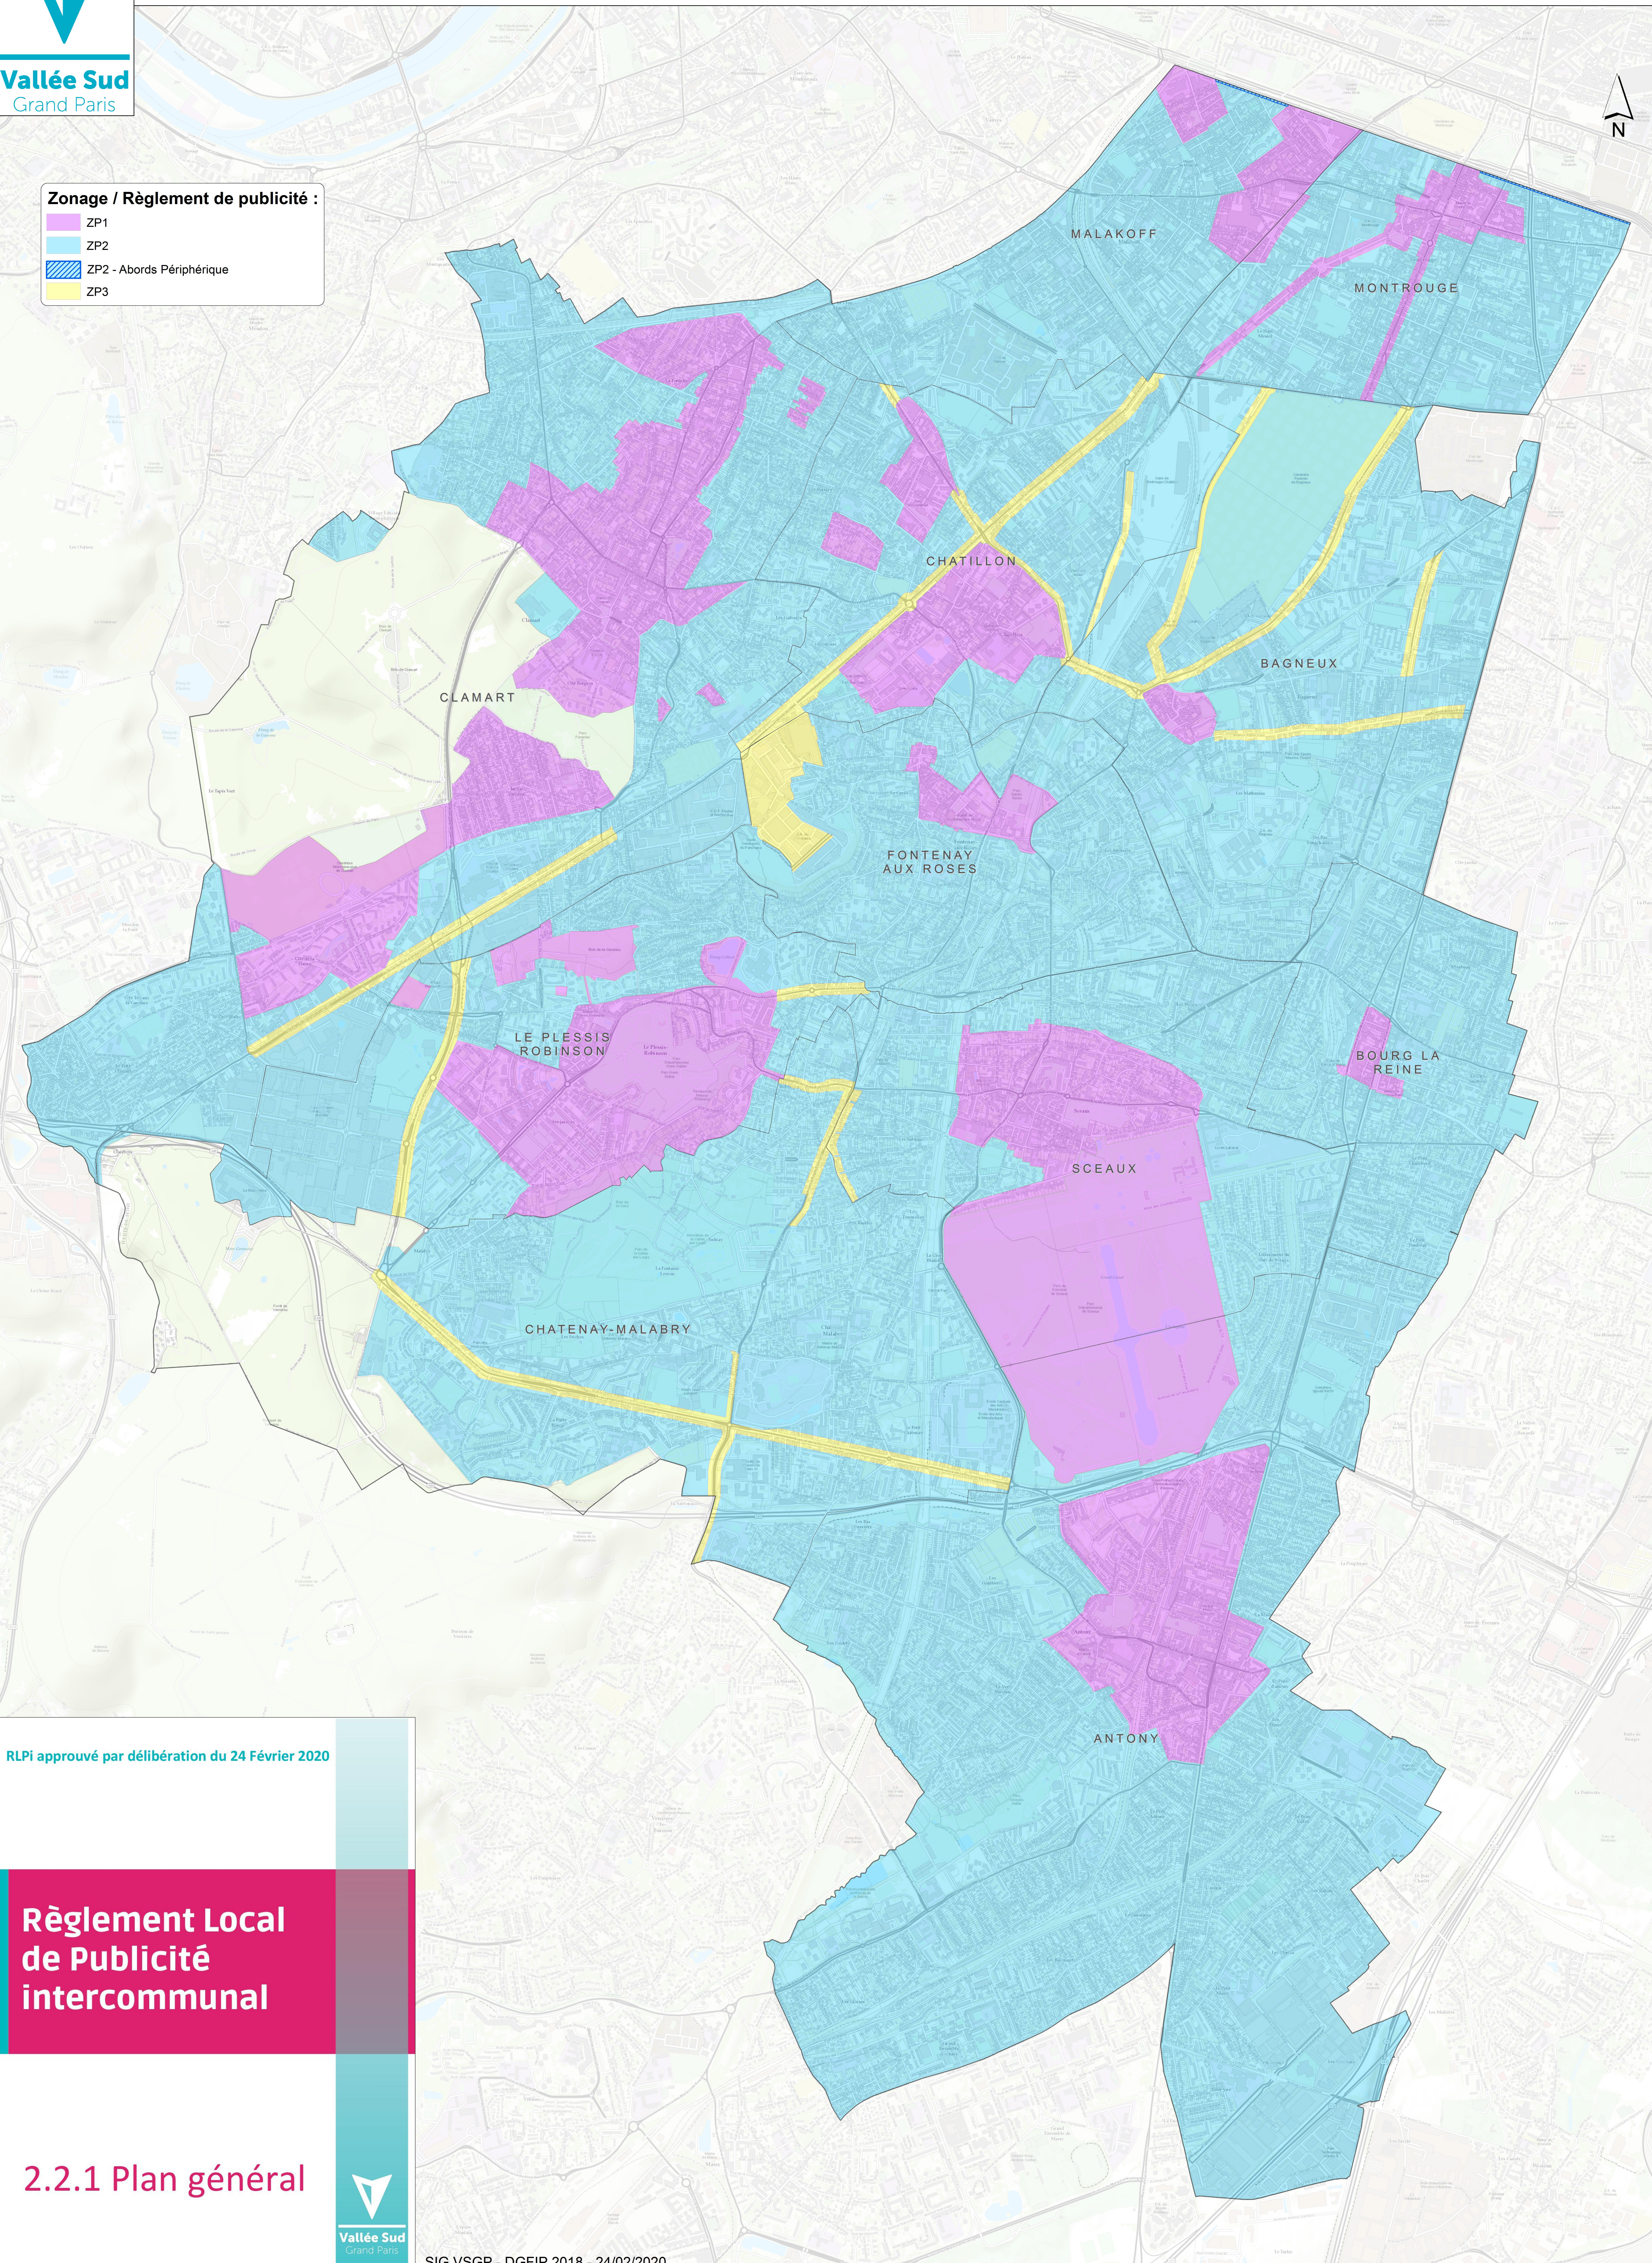

# PLAN DE ZONAGE DU RLPI

## Zonage / Règlement de publicité :

- ZP1
- ZP2
- ZP2 - Abords Périphérique
- ZP3

RLPI approuvé par délibération du 24 Février 2020

## Règlement Local de Publicité intercommunal

### 2.2.1 Plan général