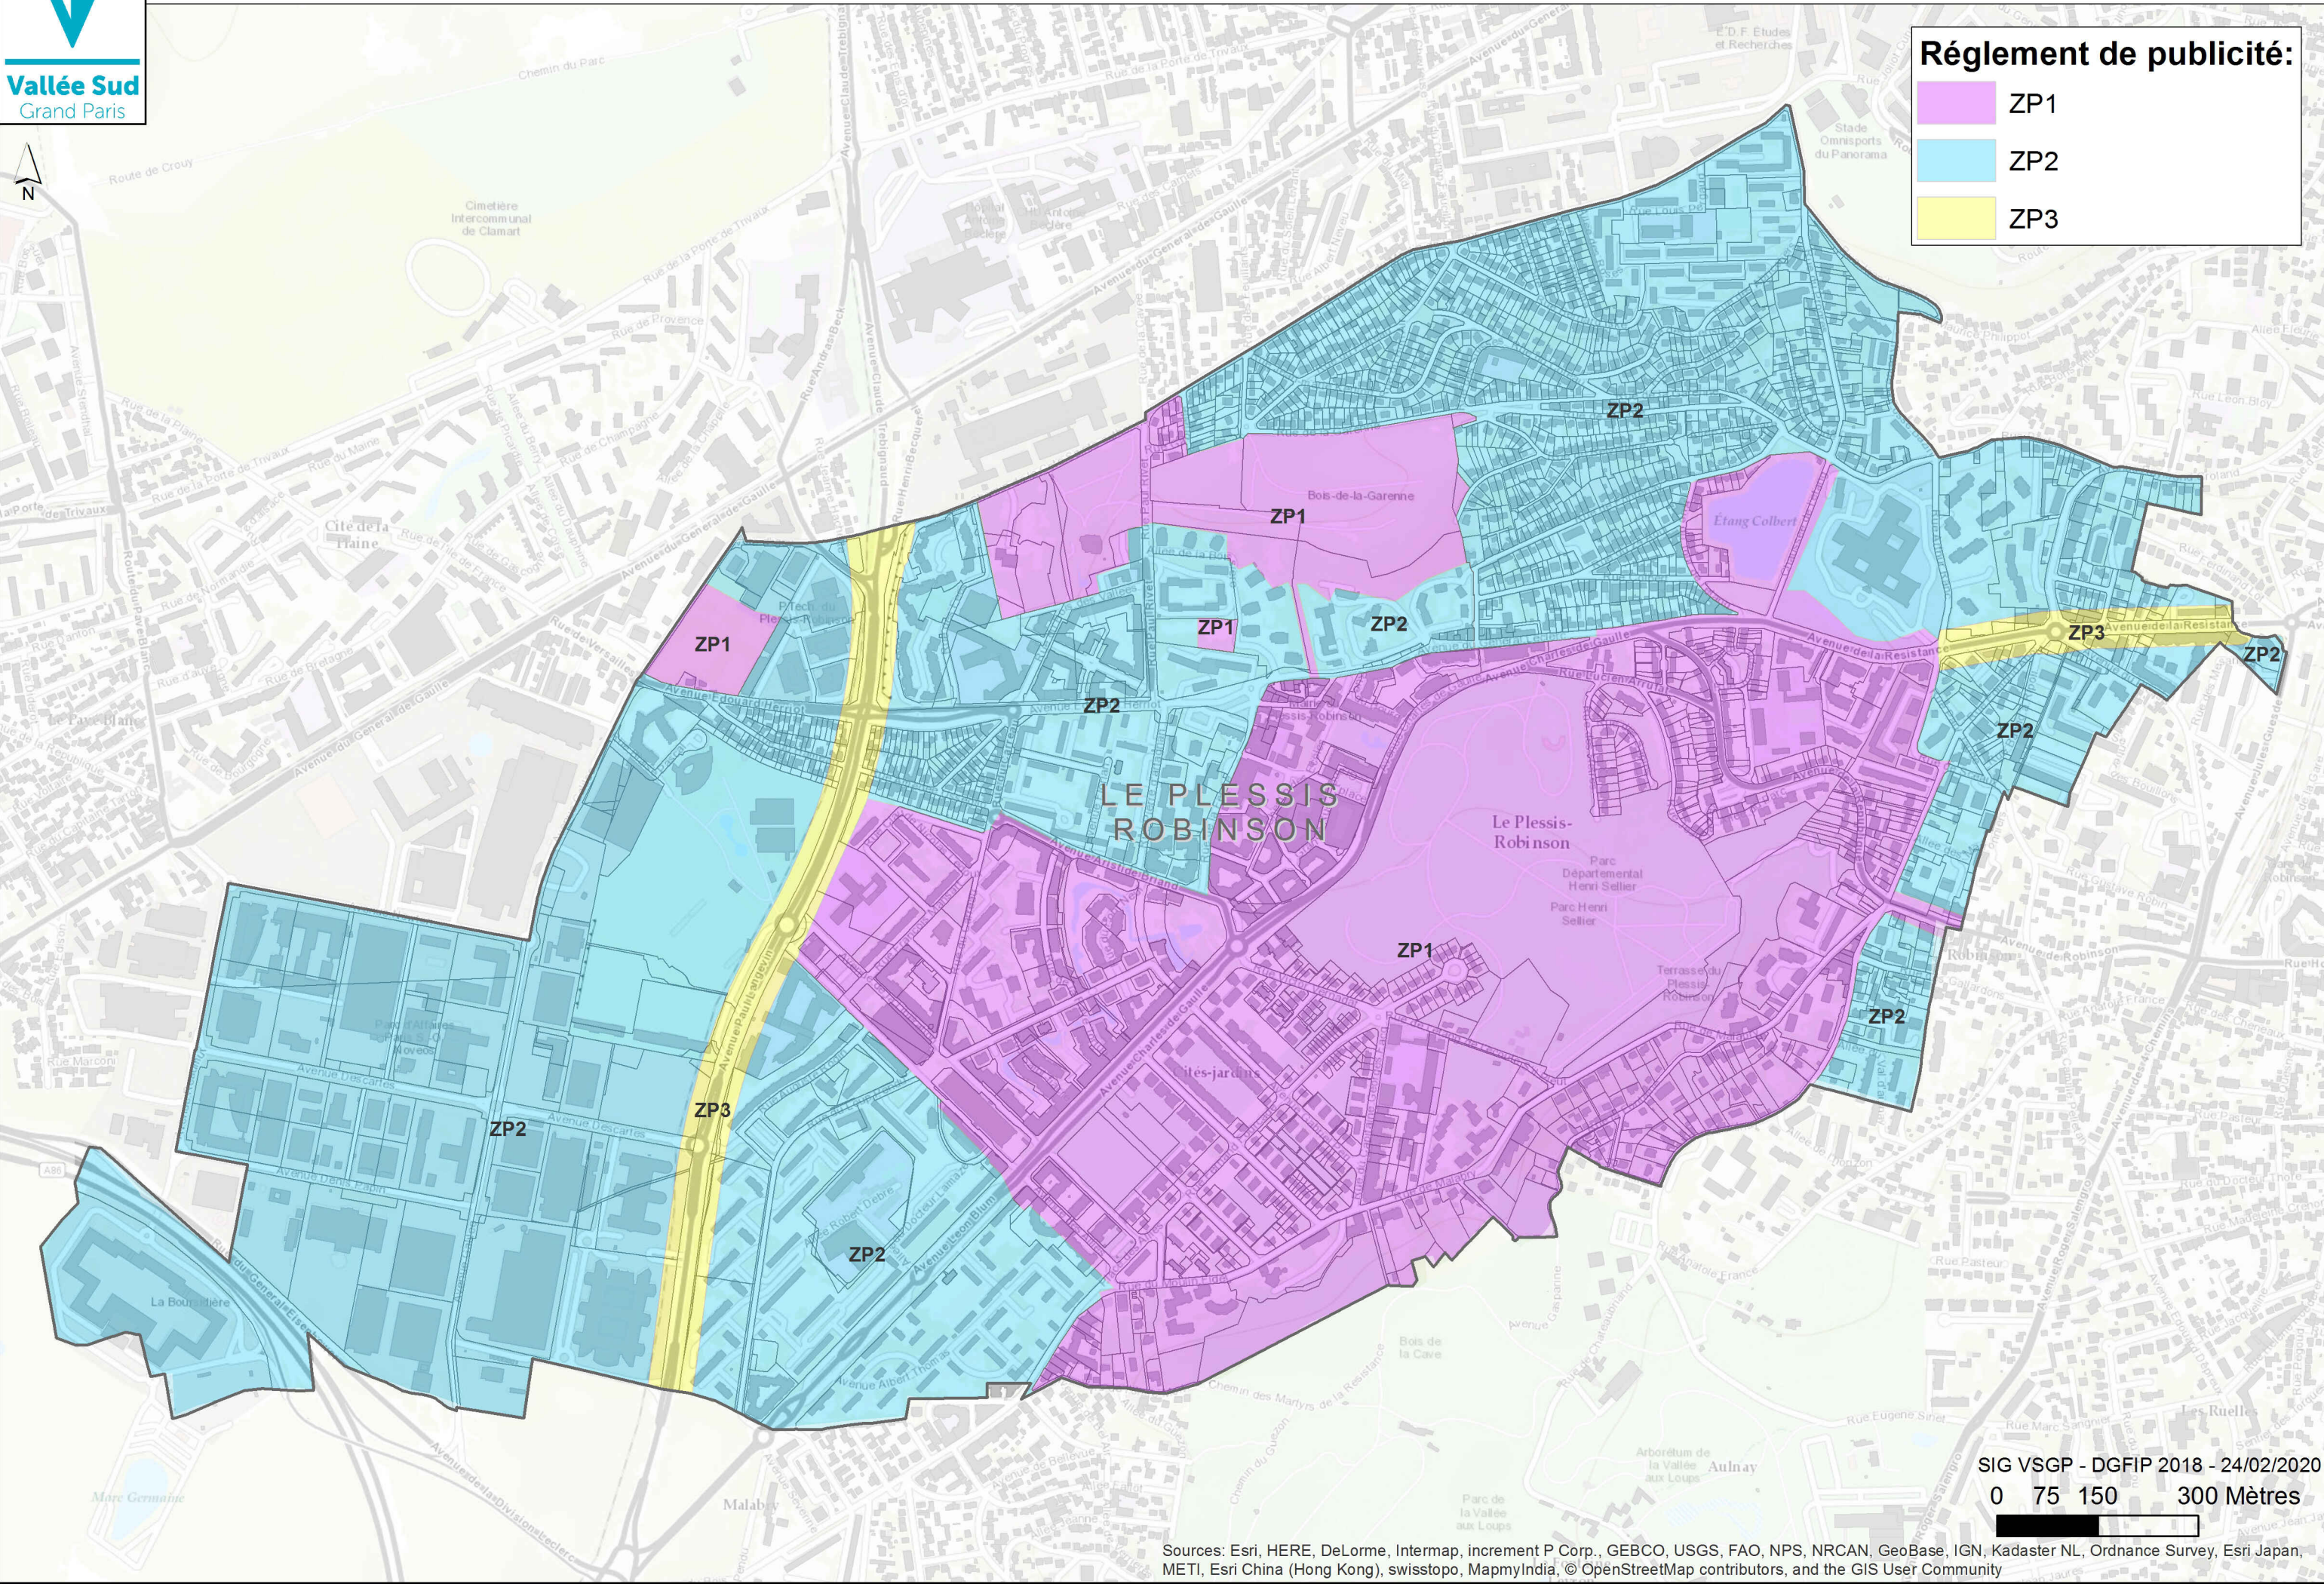

PLAN DE ZONAGE DU RLPI - LE PLESSIS-ROBINSON

Réglement de publicité:

- ZP1
- ZP2
- ZP3

SIG VSGP - DGFiP 2018 - 24/02/2020
0 75 150 300 Mètres